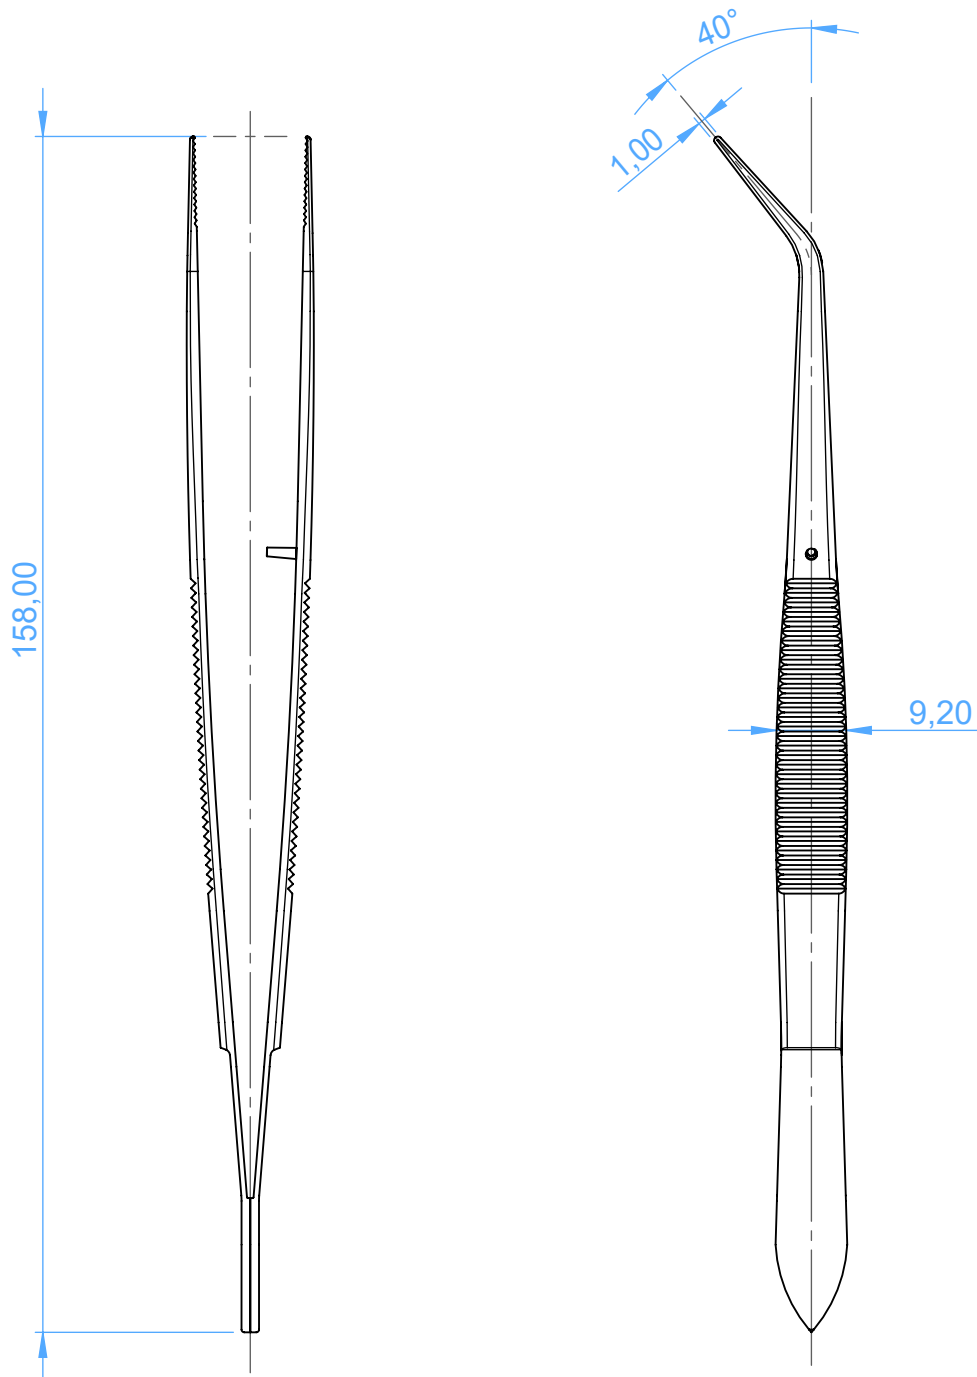

0601-1 Cotton and dressing pliers

1 Flagg

Scale 1:1