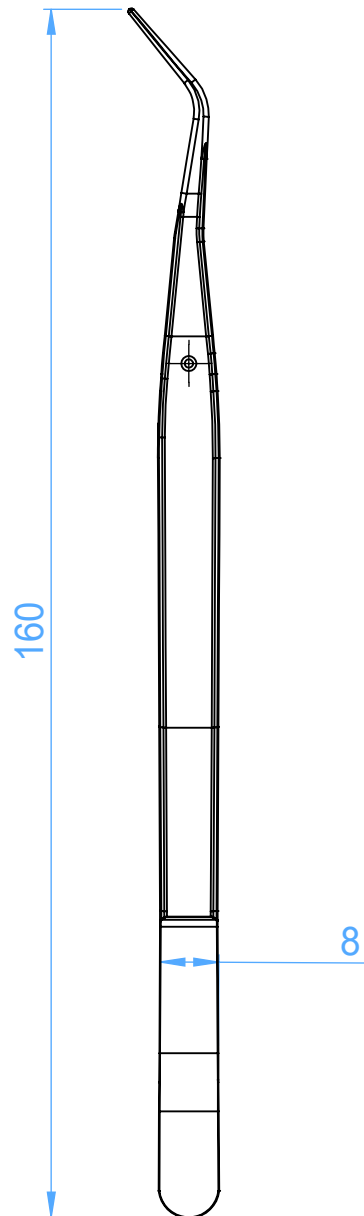

Cotton and dressing pliers

0600-3

3

Scale 1:1