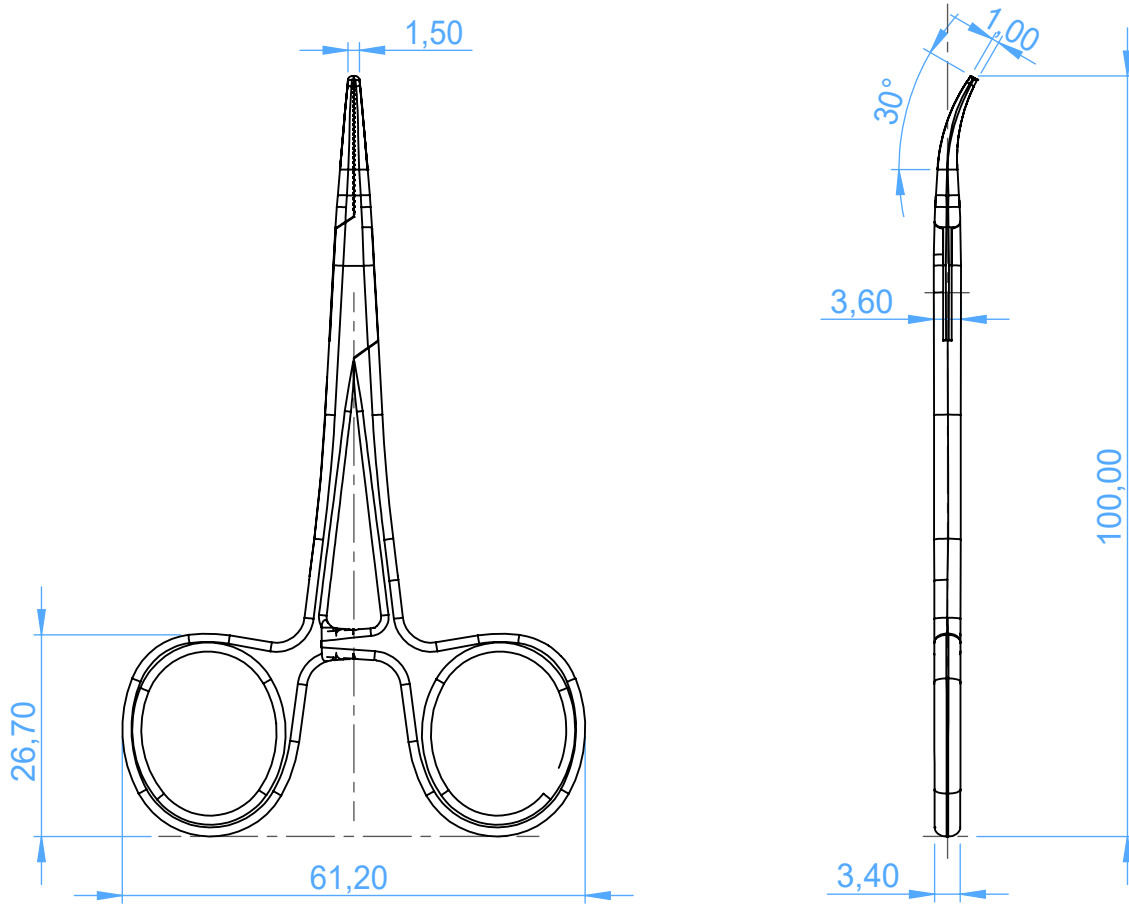

0501-2 - HEMOSTATS / Pinze emostatiche

2 Micro-Mosquito  
curved

SCALE 1:1