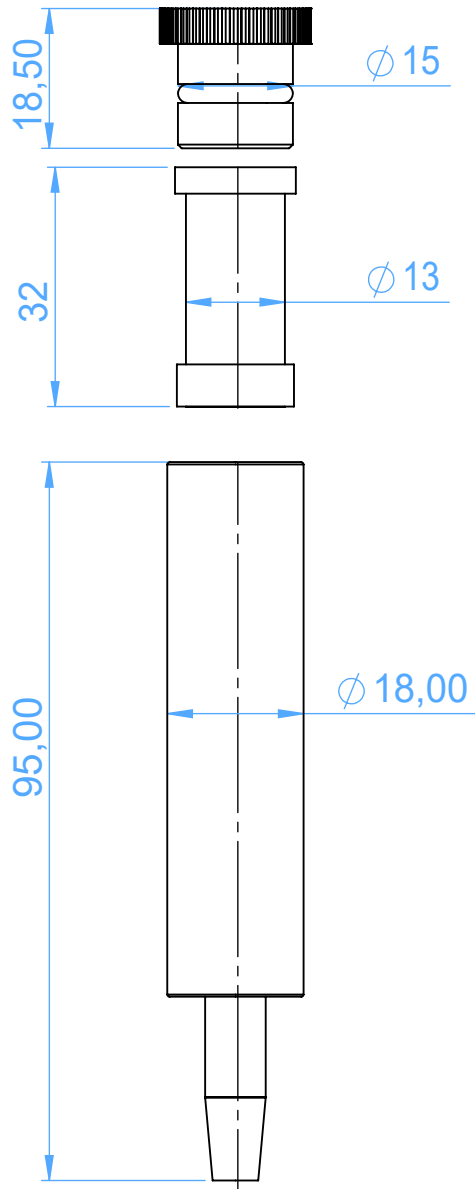

0493-5

Aspirators
bone filters

Scale 1:1