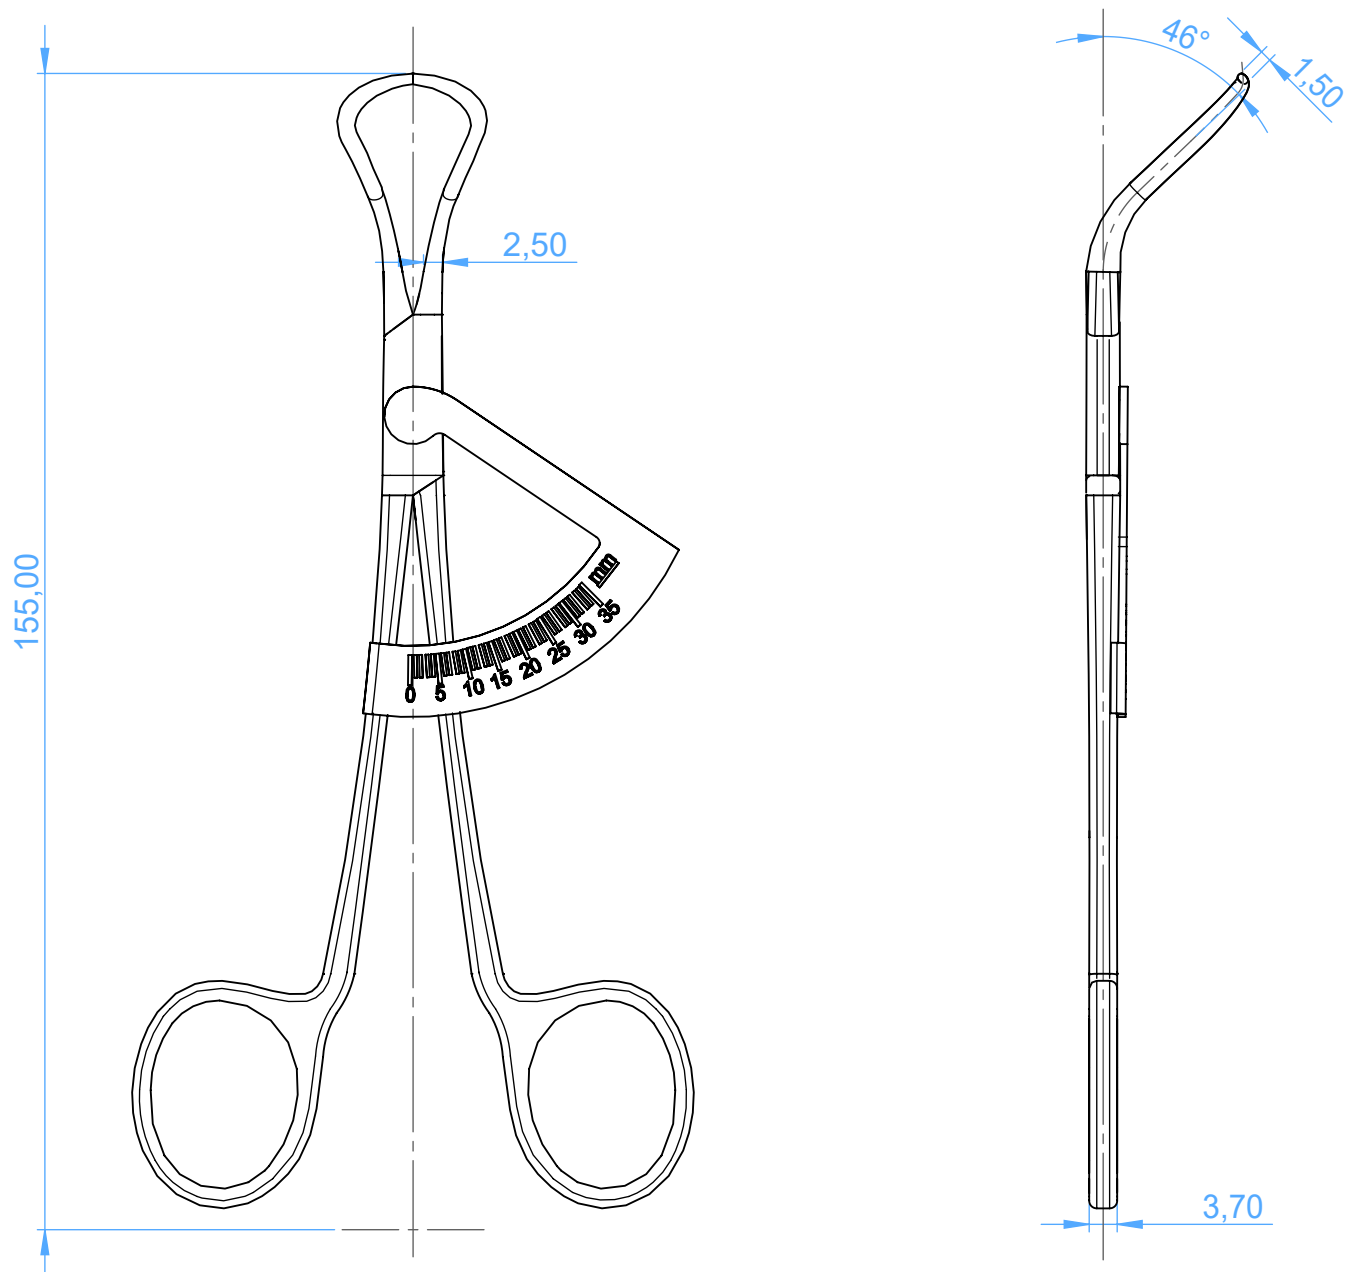

0491-1 Bone thickness gauge

15.5 cm

Scale 1:1