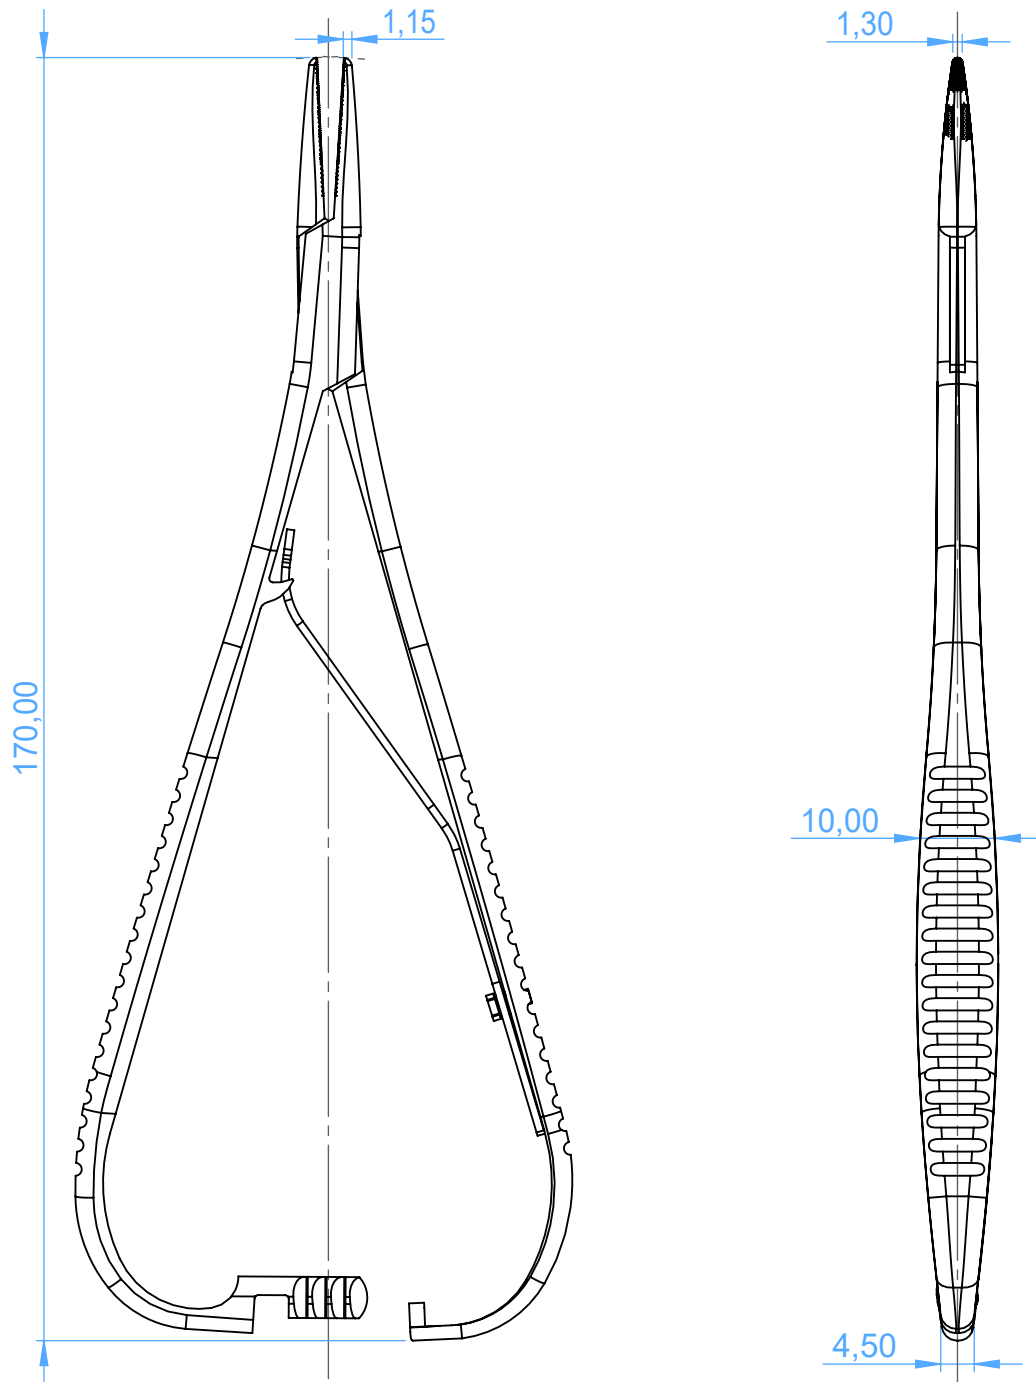

0431-17 Needle holders
Mathieu

Scale 1:1