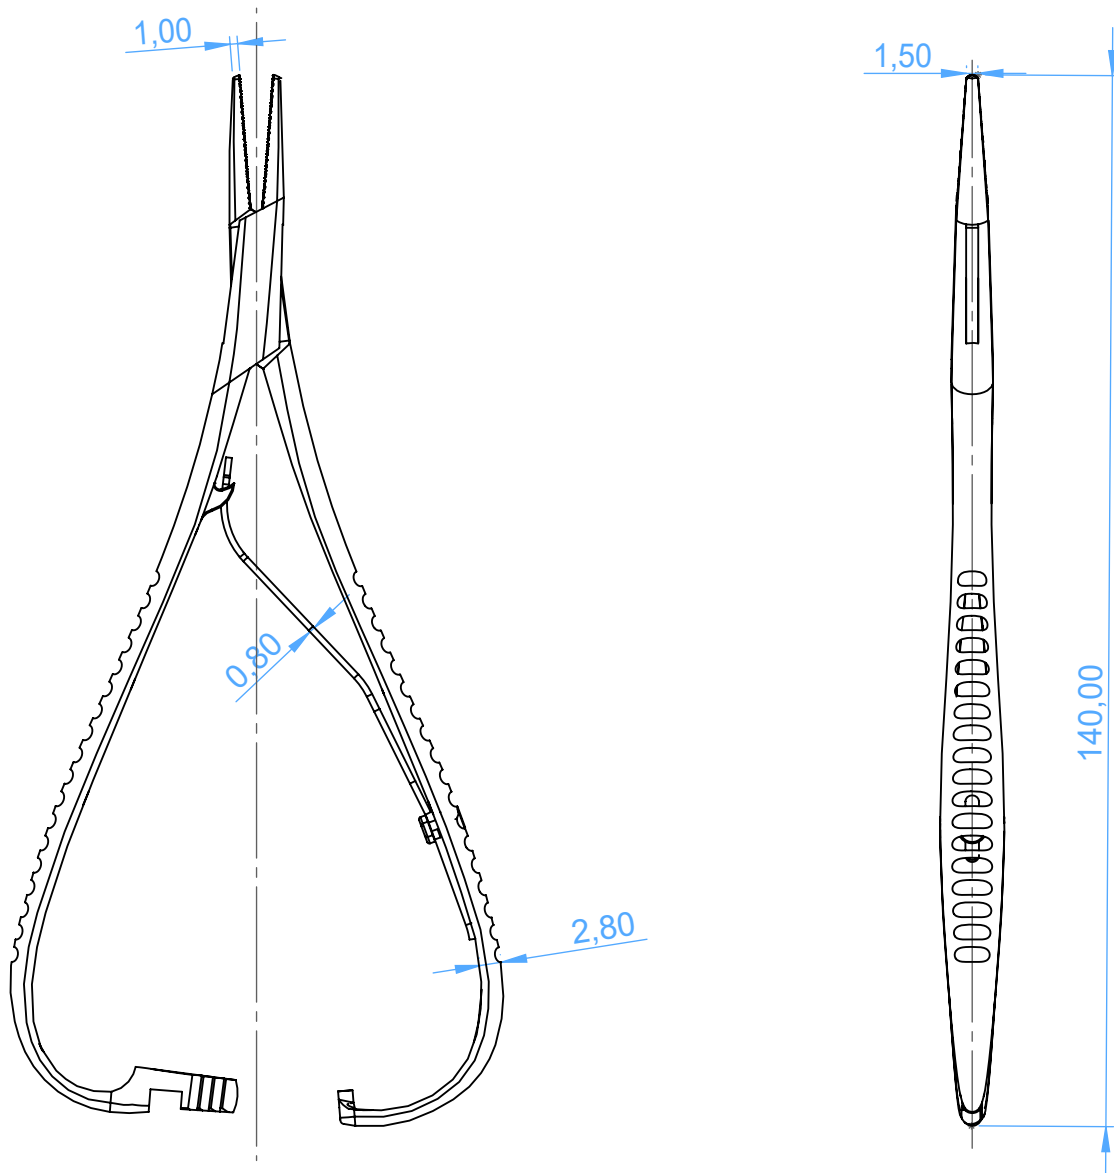

0431-14 Needle holders

Mathieu
14 cm

Scale 1:1