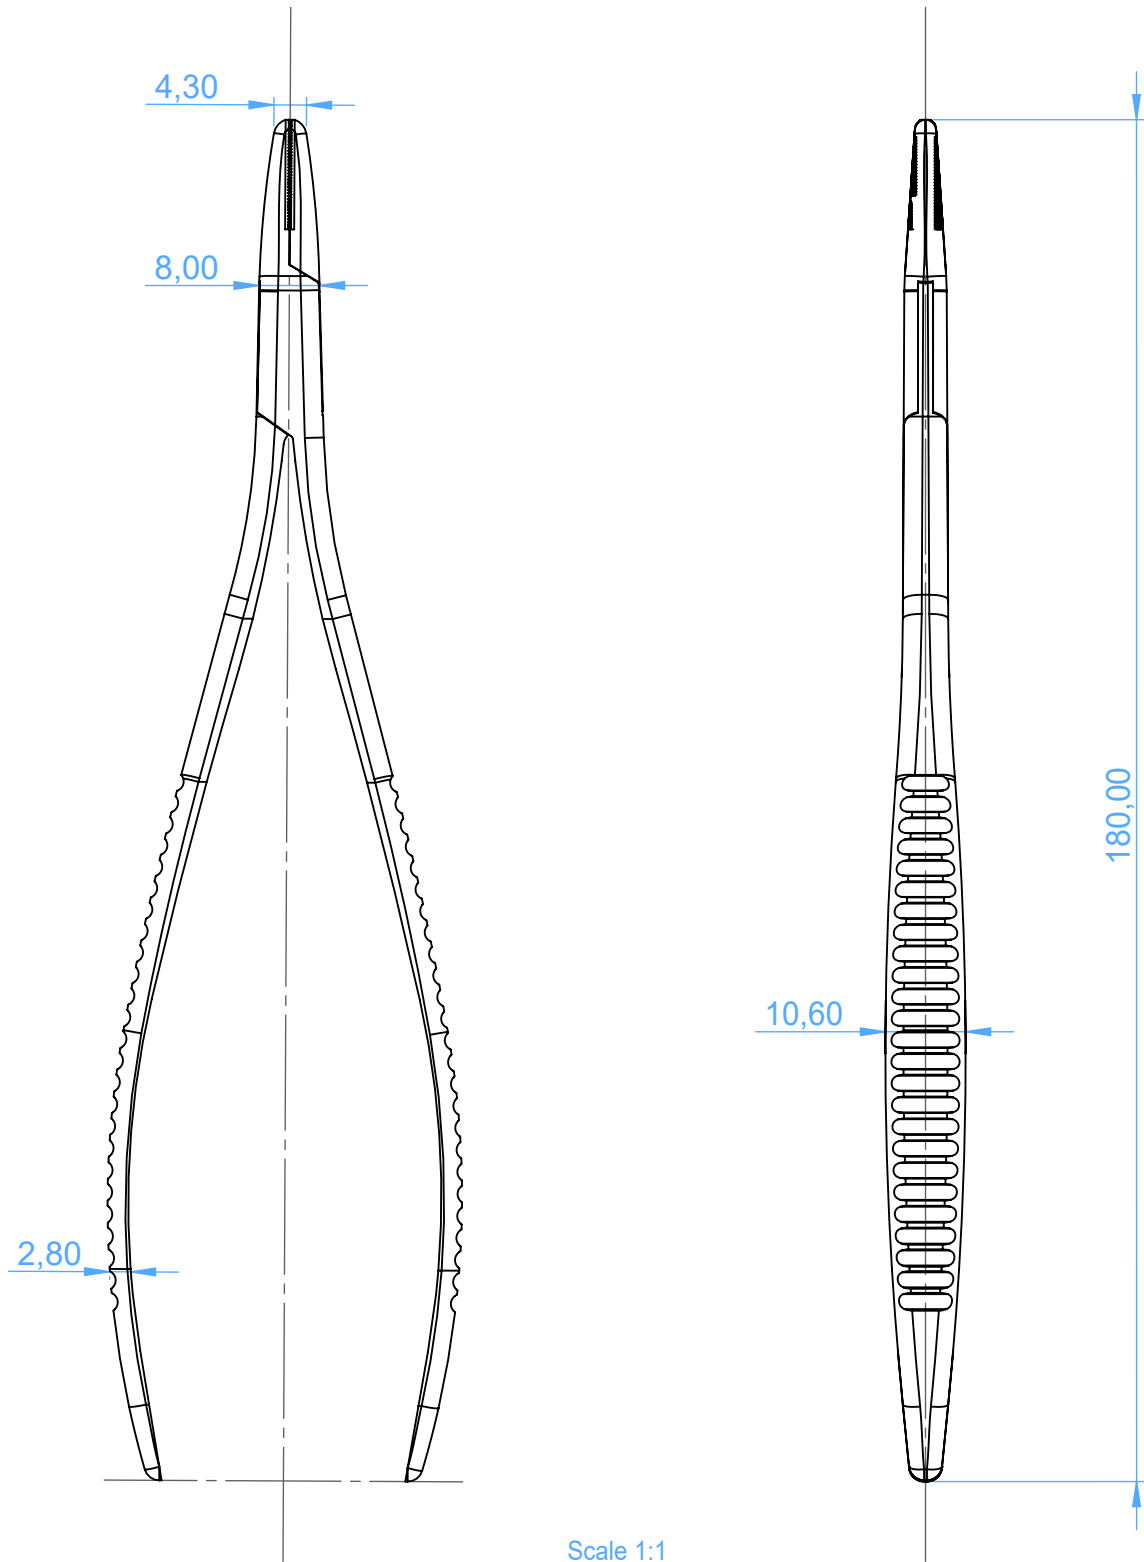

0426-18TC Needle holders

TC Toennis
light pattern

Scale 1:1