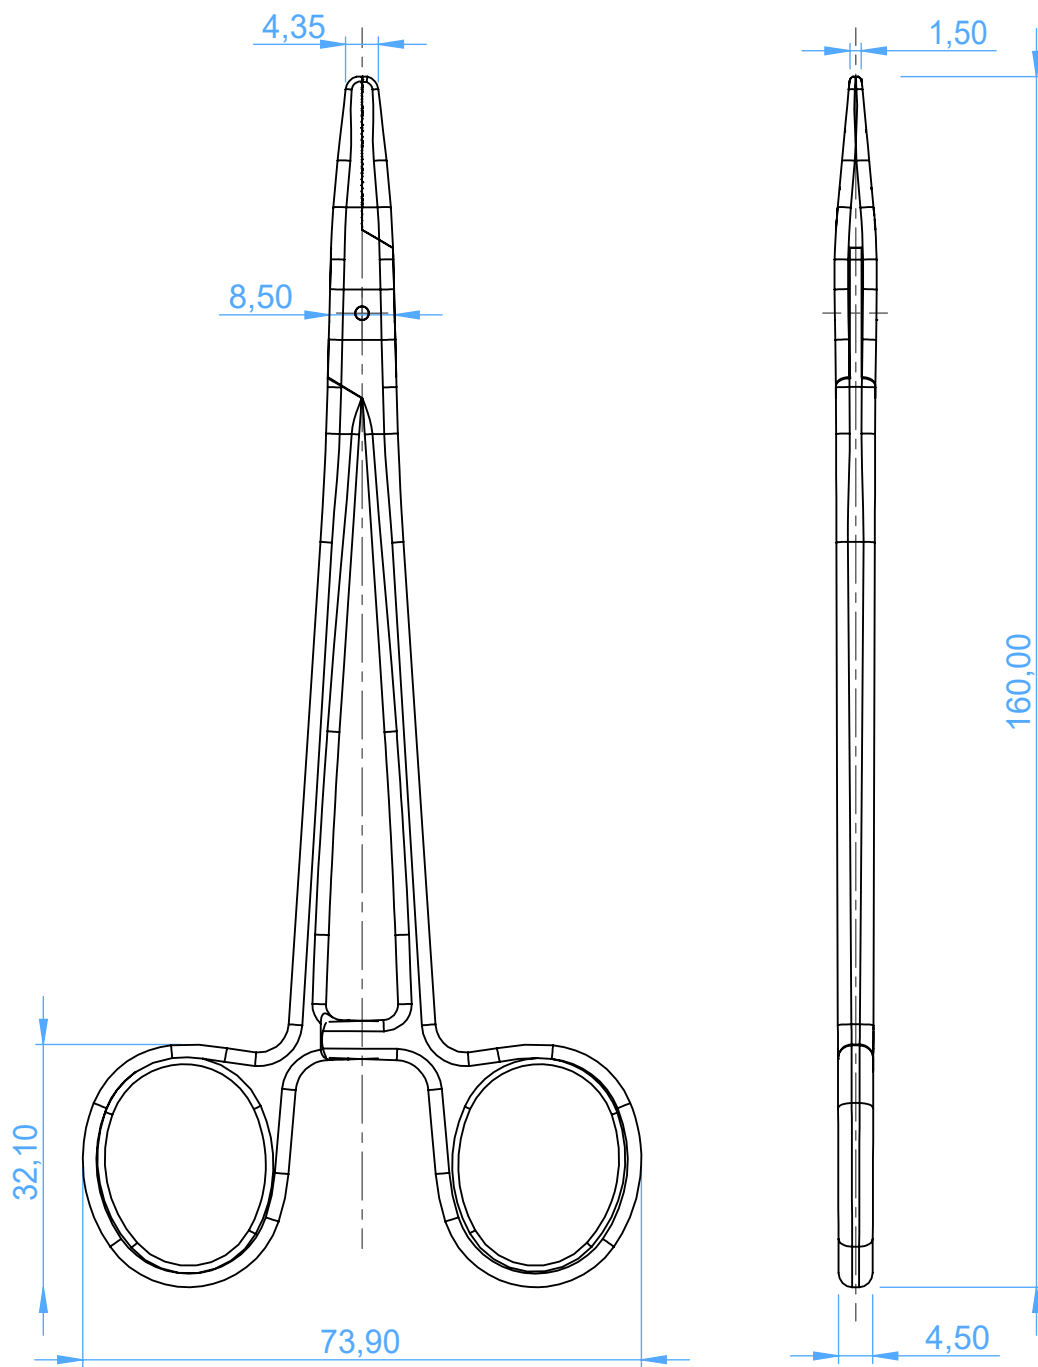

0420-16 - NEEDLE HOLDERS / Porta Aghi

Mayo-Hegar

SCALE 1:1