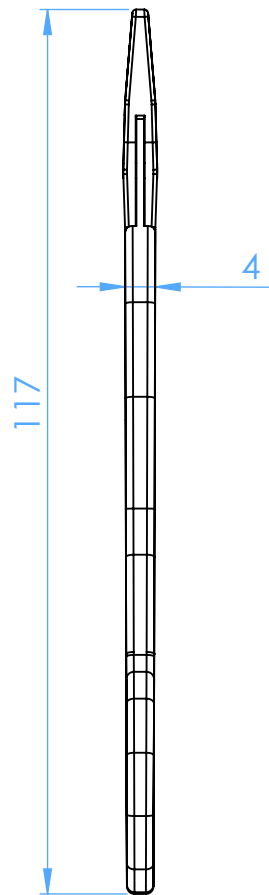

0406-12TC - Needle holders / Porta aghi

TC Derf

SCALE 1:1