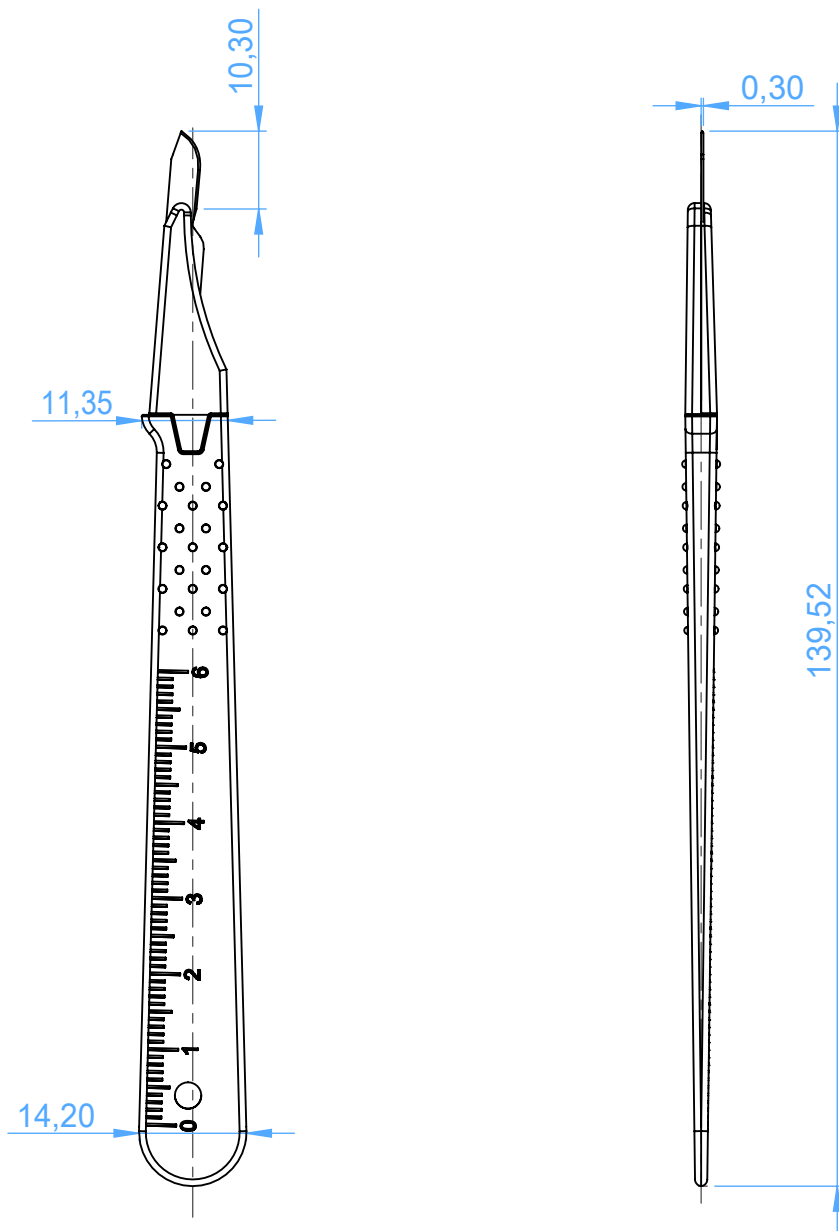

0371-15 - DISPOSABLE SCALPELS / BISTURI MONOUSO

SCALE 1:1