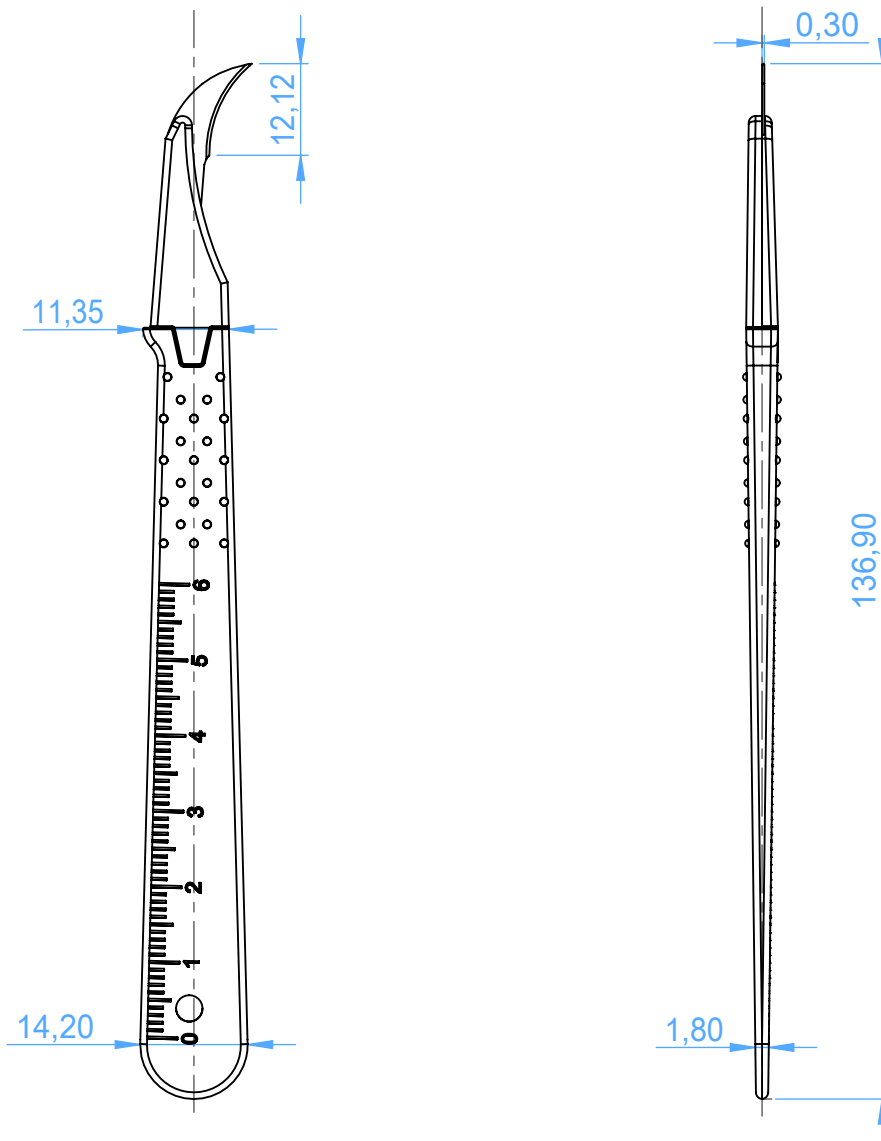

0371-12 - DISPOSABLE SCALPELS / BISTURI MONOUSO

SCALE 1:1