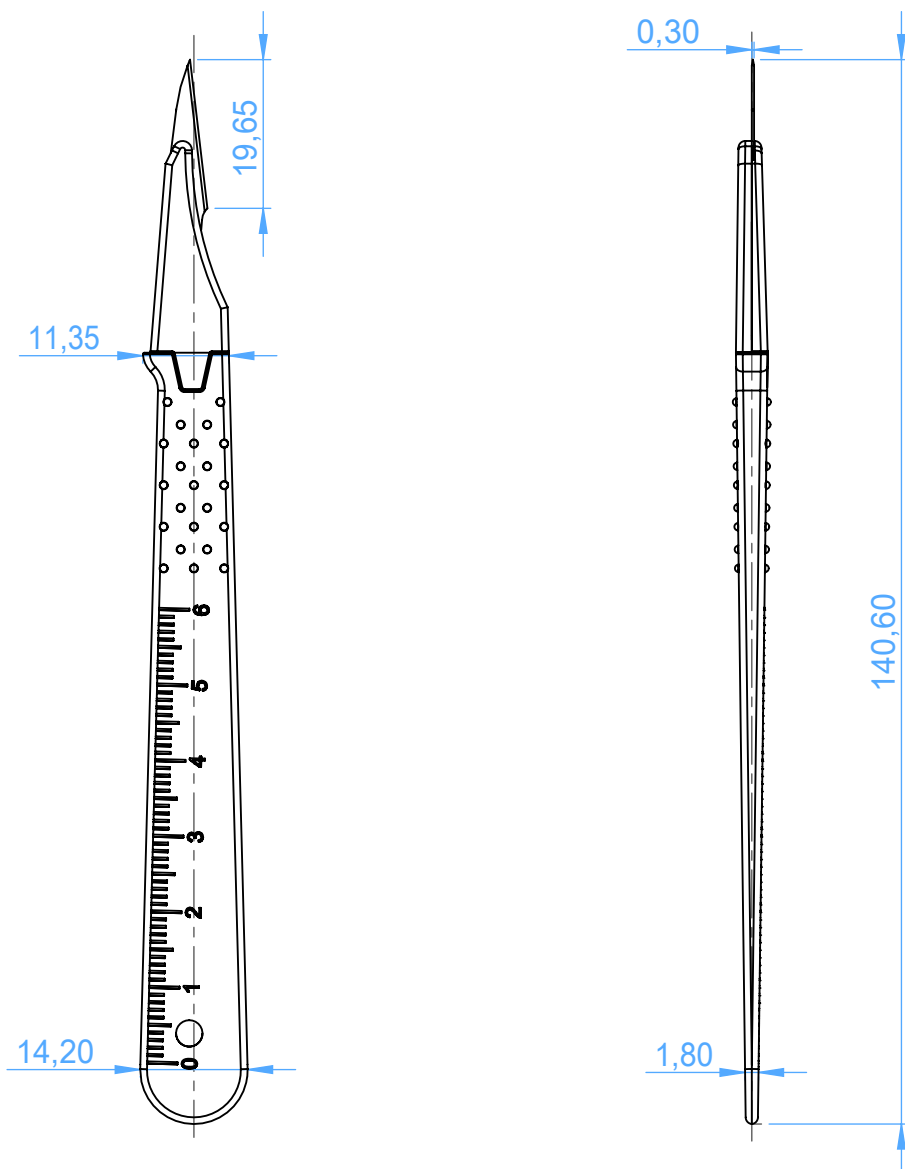

0371-11 - DISPOSABLE SCALPELS / BISTURI MONOUSO

SCALE 1:1