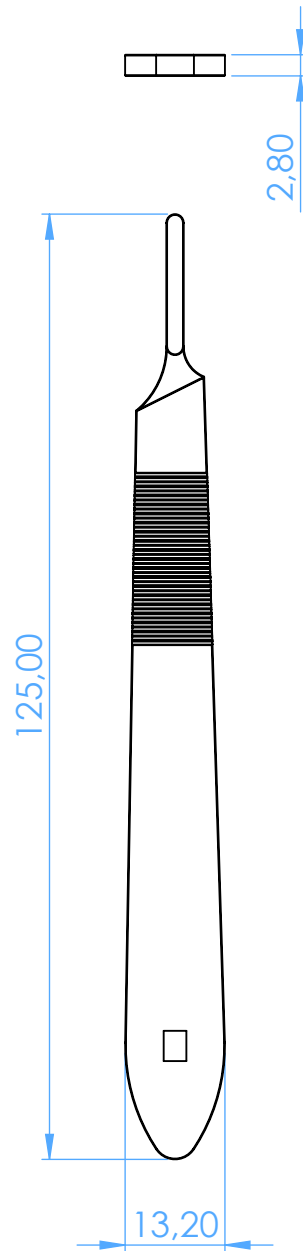

# 0350-3 - Manici per Bisturi - Scalpel Handle

13 cm

SCALE 1:1