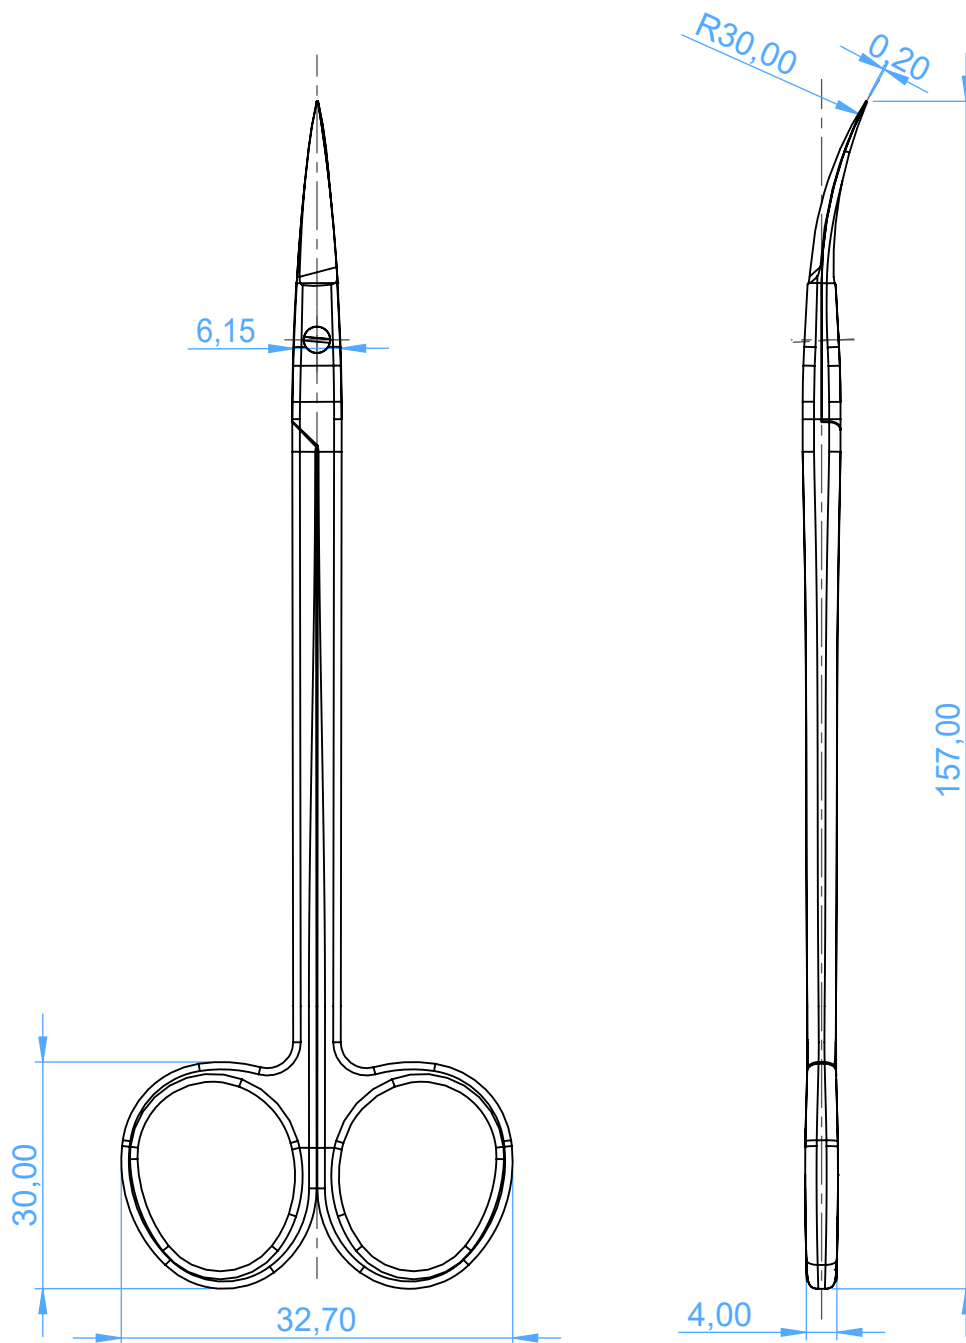

0309-2 - GUM SCISSORS / Forbicine per gengive

2 Kelly
curved

SCALE 1:1