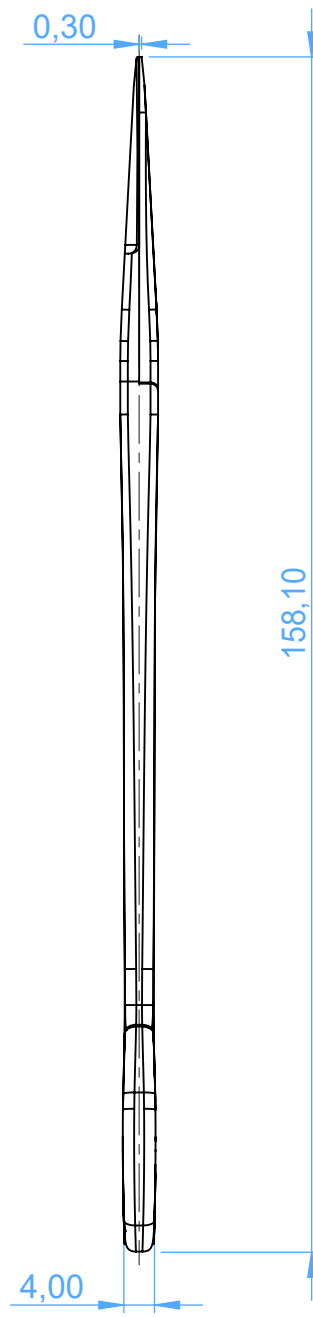

0309-1 - GUM SCISSORS / Forbicine per gengive

1 Kelly
straight

SCALE 1:1