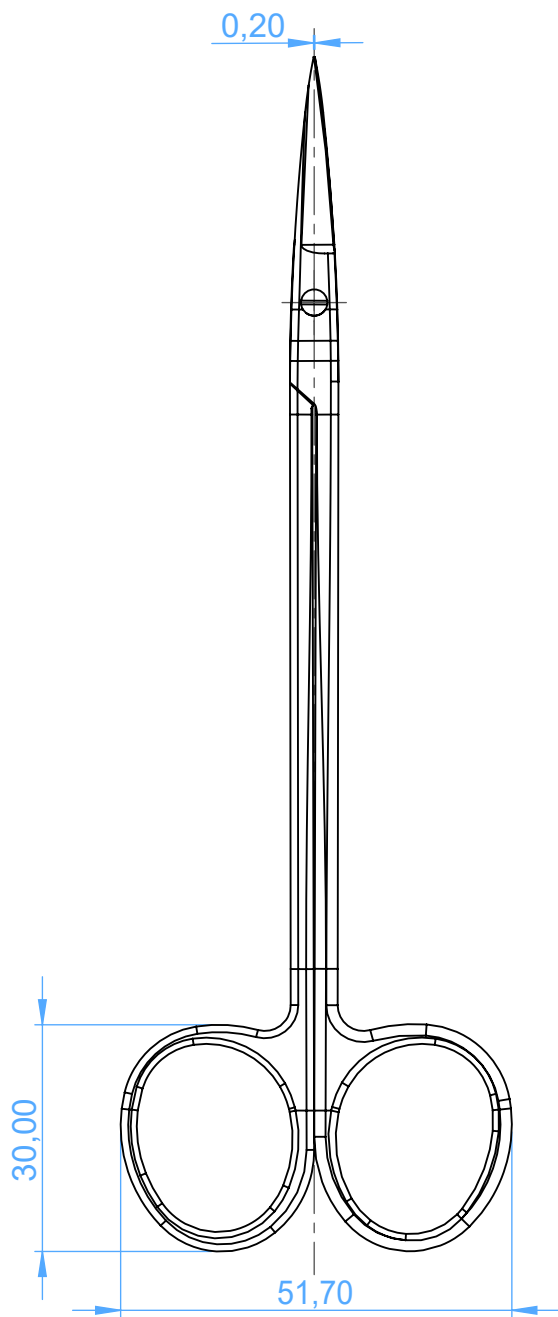

0309-1 - GUM SCISSORS / Forbicine per gengive

1 Kelly
straight

SCALE 1:1