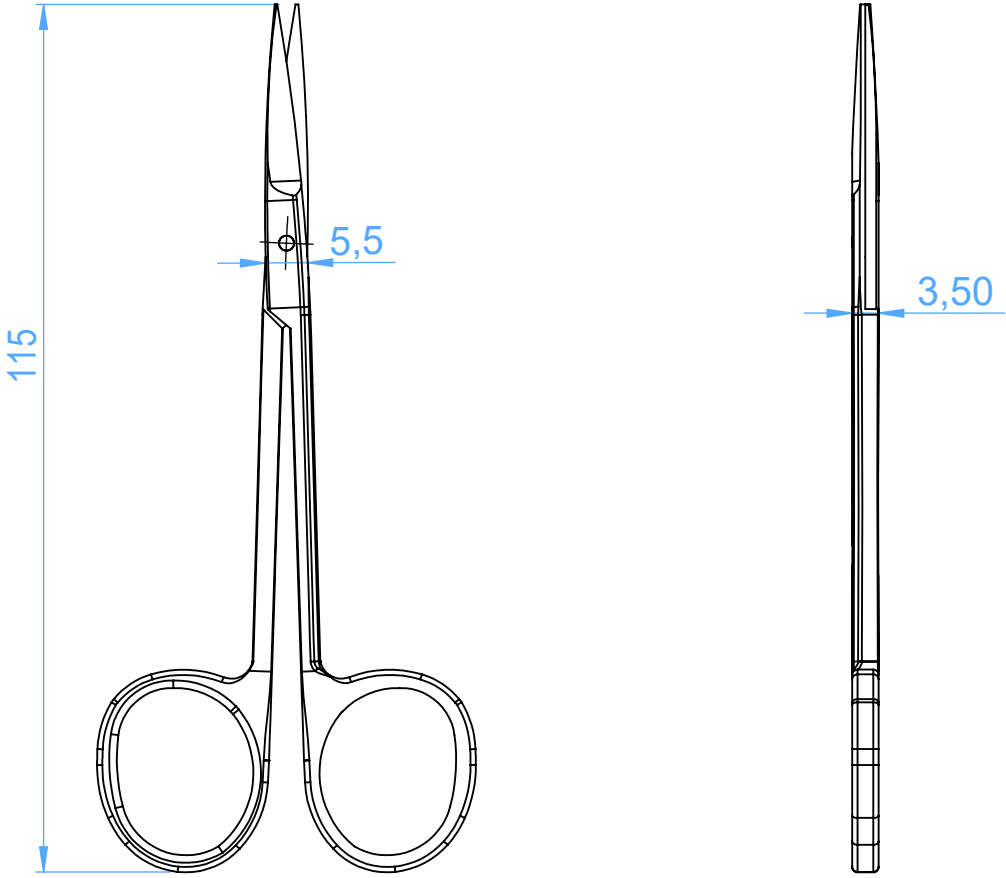

**Gum scissors**

**0305-1TC**

**1TC Iris  
straight**

Scale 1:1