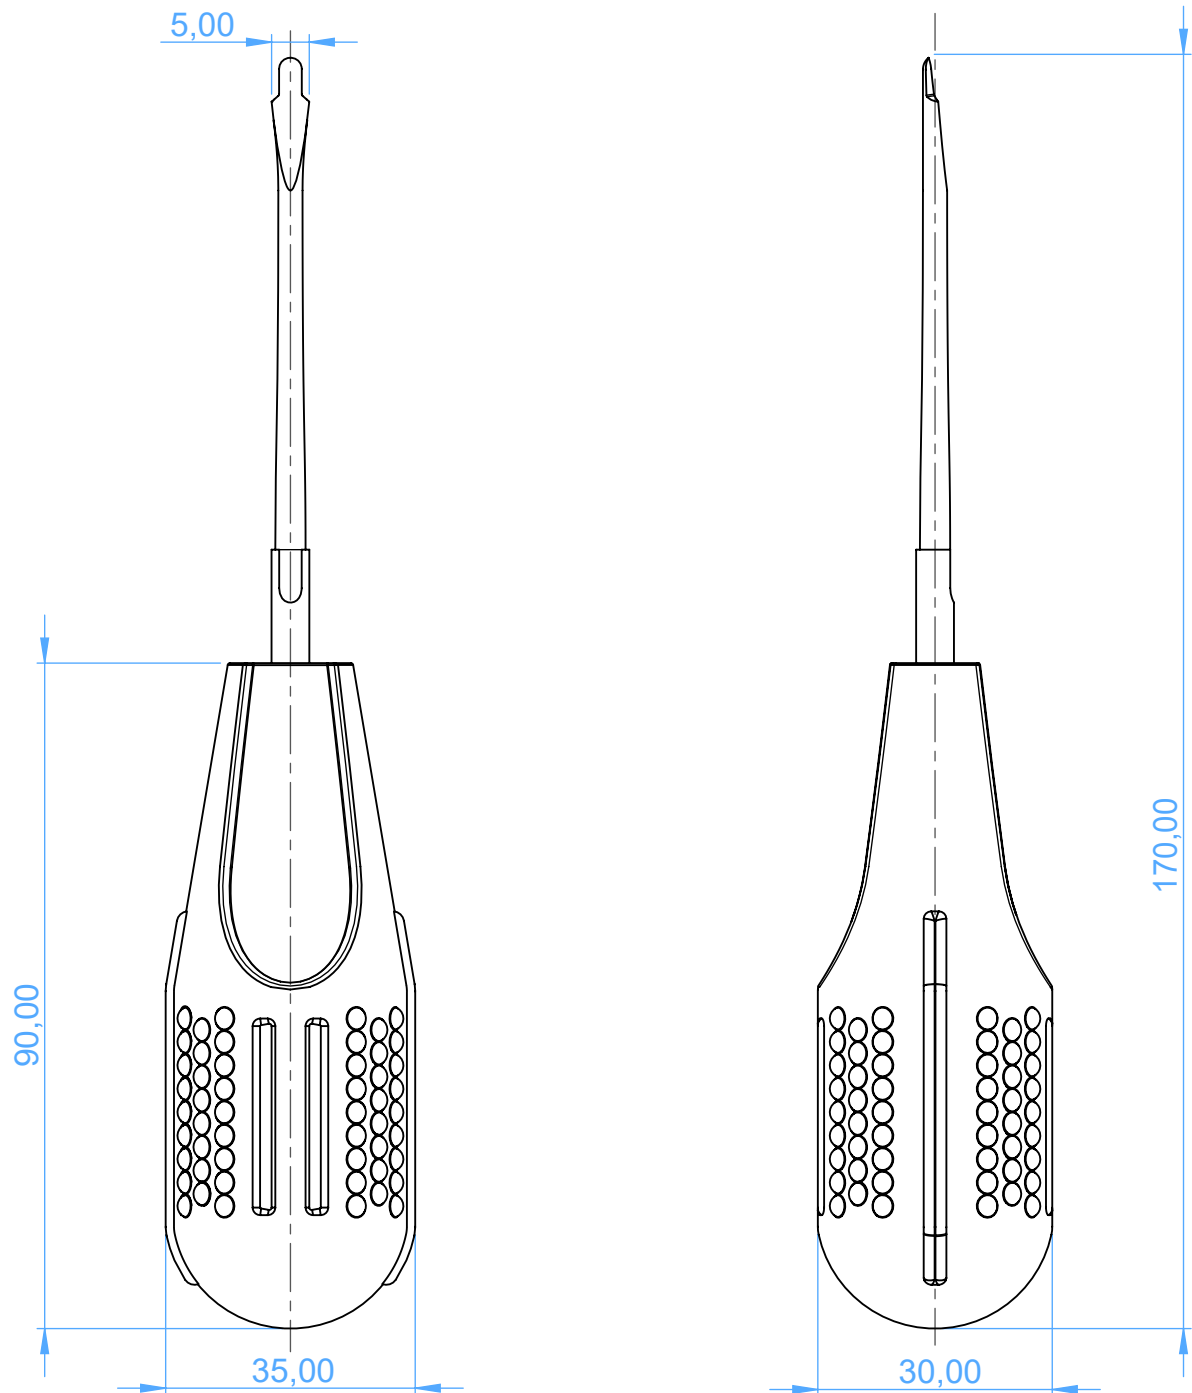

0280-5DF - ROOT ELEVATOR DF NR. 5/LEVA PER RADICI DF NR. 5

DF NR.5

SCALE 1:1