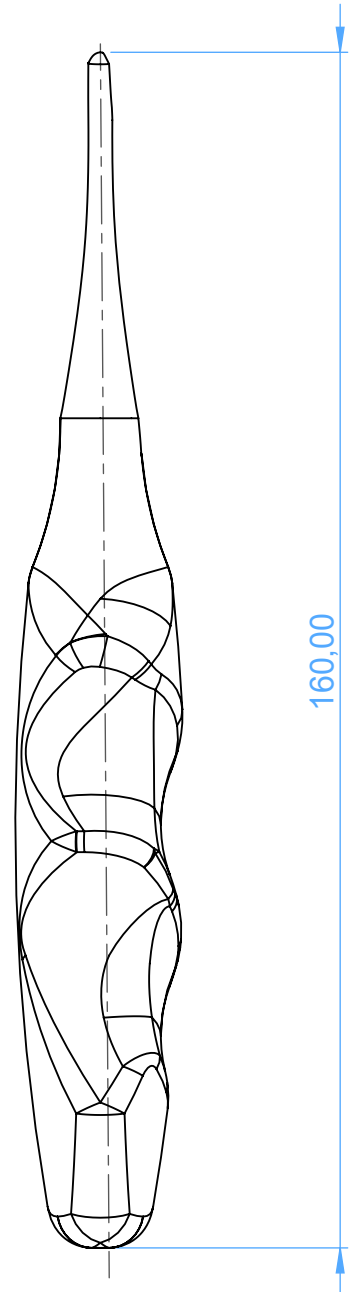

0259-4L - ROOT ELEVATORS ANATOMICALLY SHAPED handle
Leve per radici con manico ANATOMICO

4L Seldin

SCALE 1:1