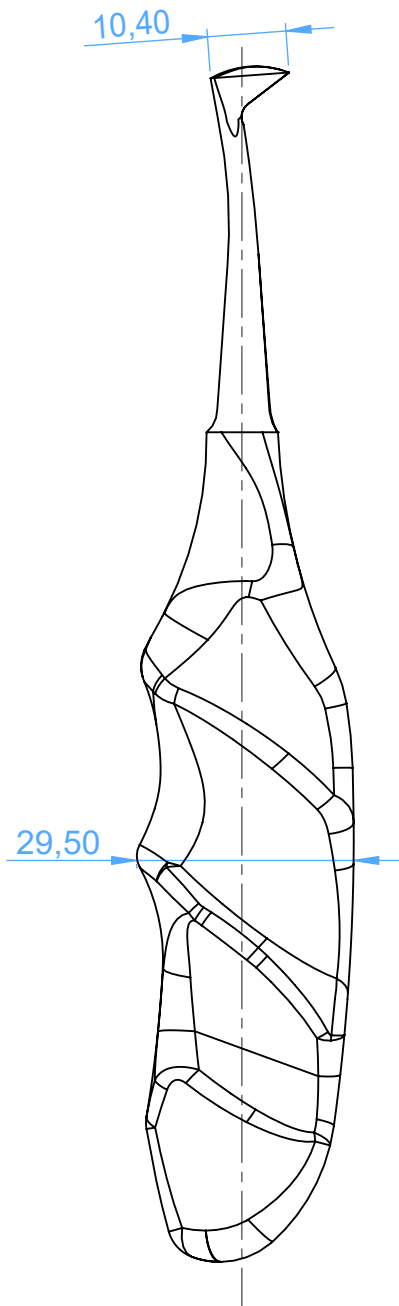

0259-4L - ROOT ELEVATORS ANATOMICALLY SHAPED handle
Leve per radici con manico ANATOMICO

4L Seldin

SCALE 1:1