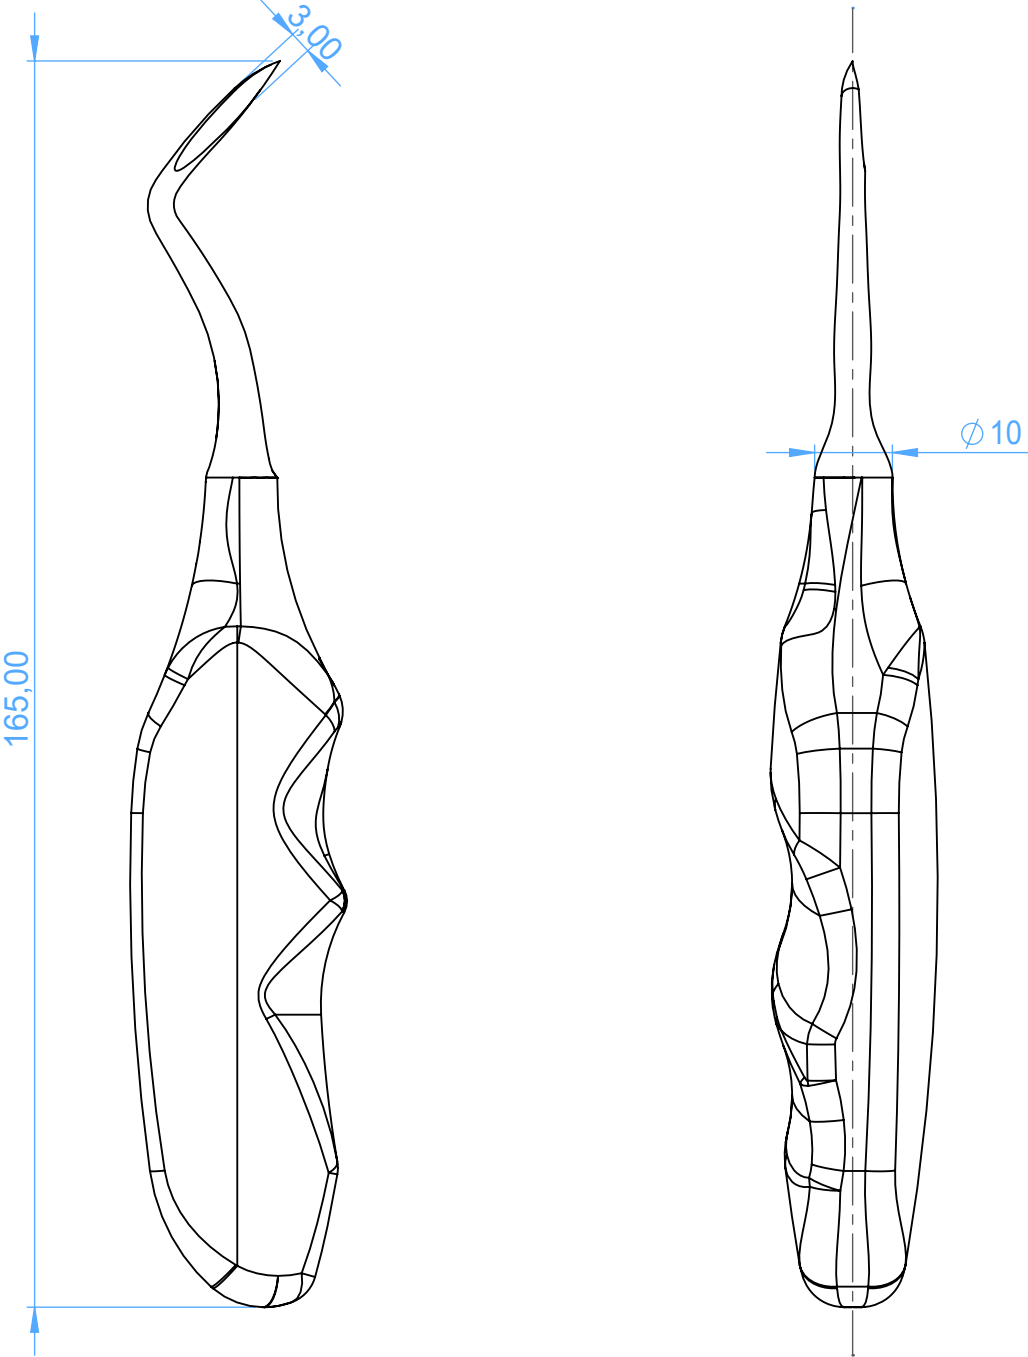

0255-4 -Root elevators with stainless steel ANATOMICALLY SHAPED handle/Leve per radici

4 SA Schmeckeber-Apexo

SCALE 1:1