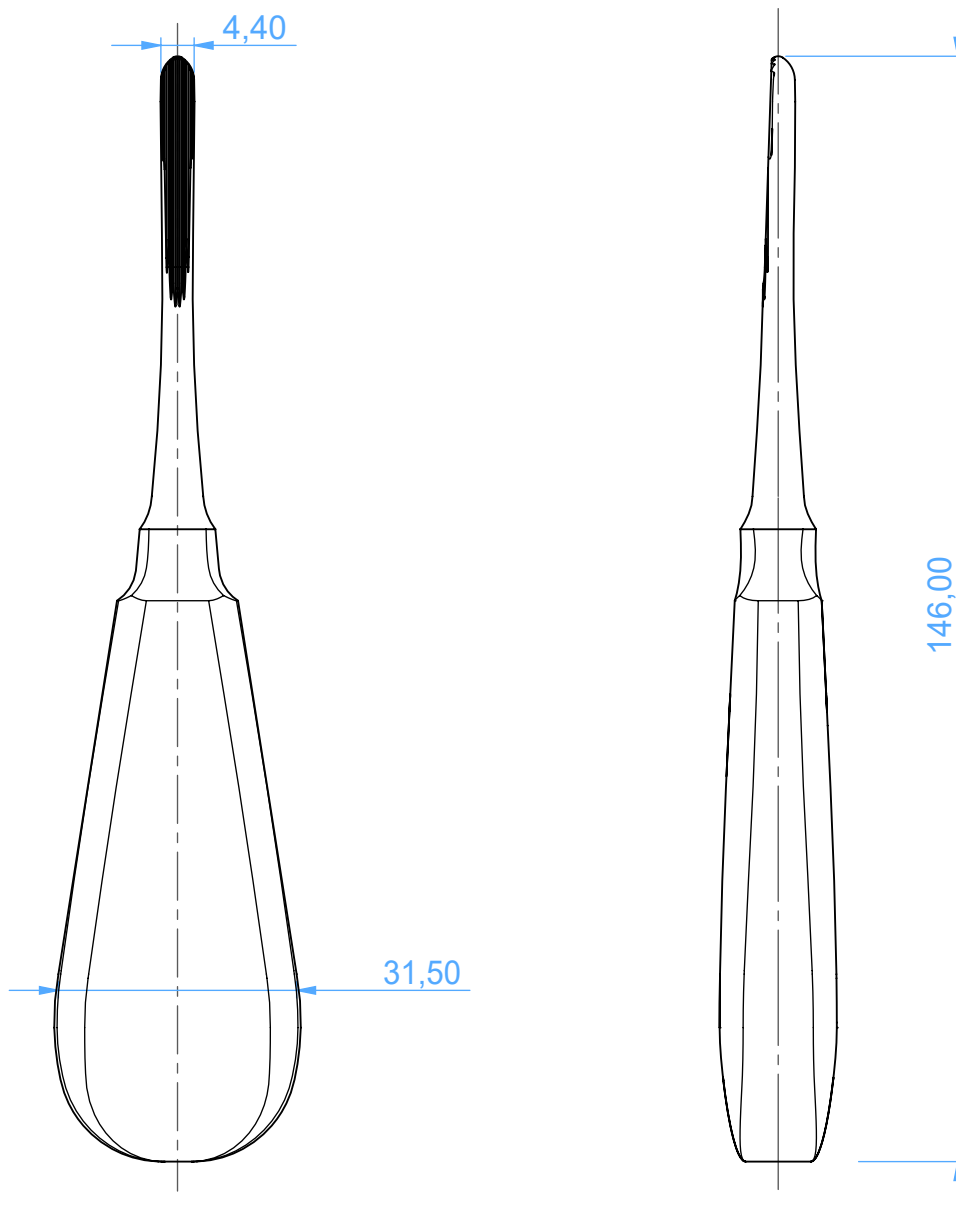

0232-1 Root elevators
1 Coleman

Scale 1:1