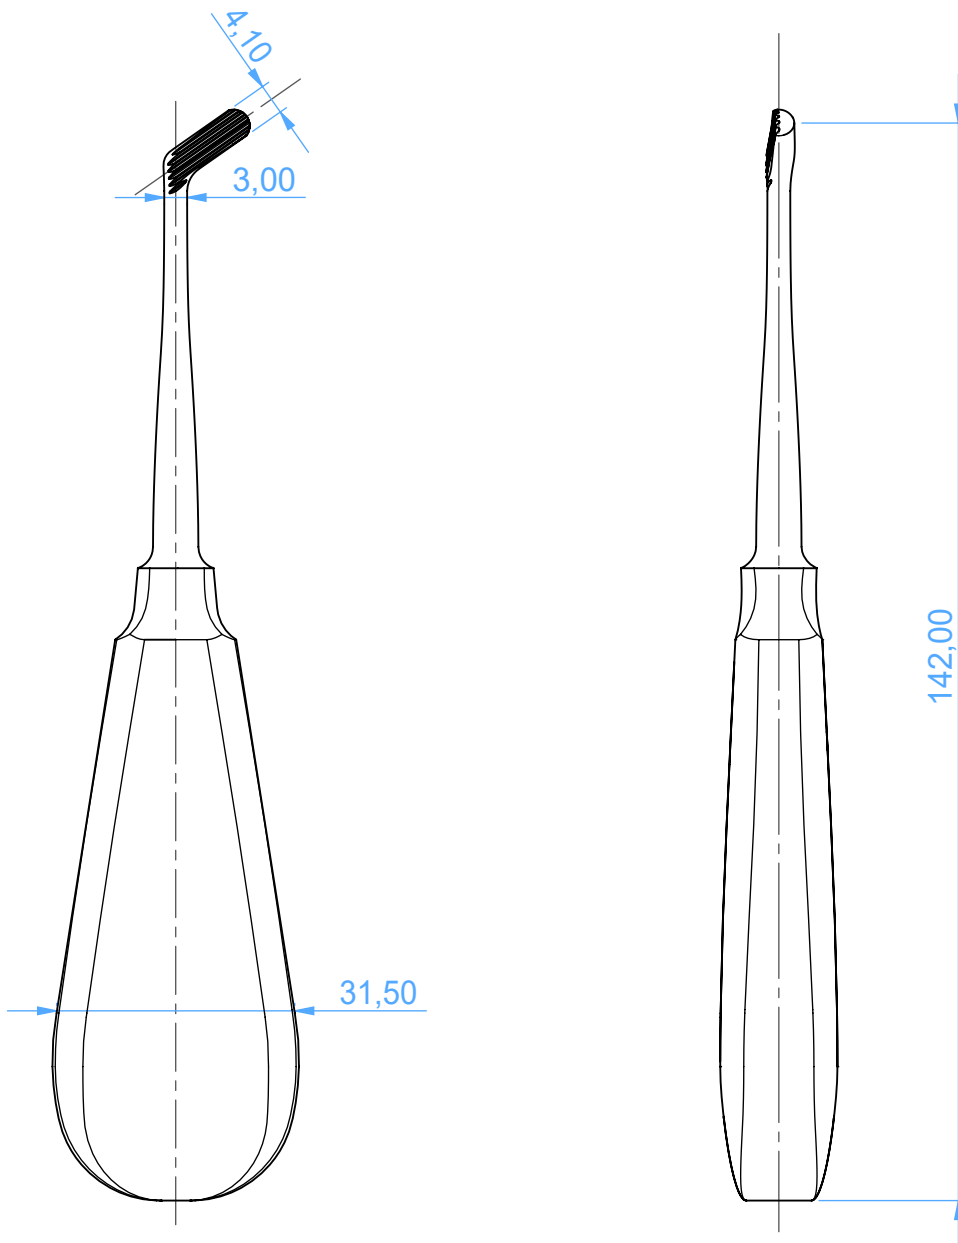

0231-2 Root elevators

2 London Hospital

Scale 1:1