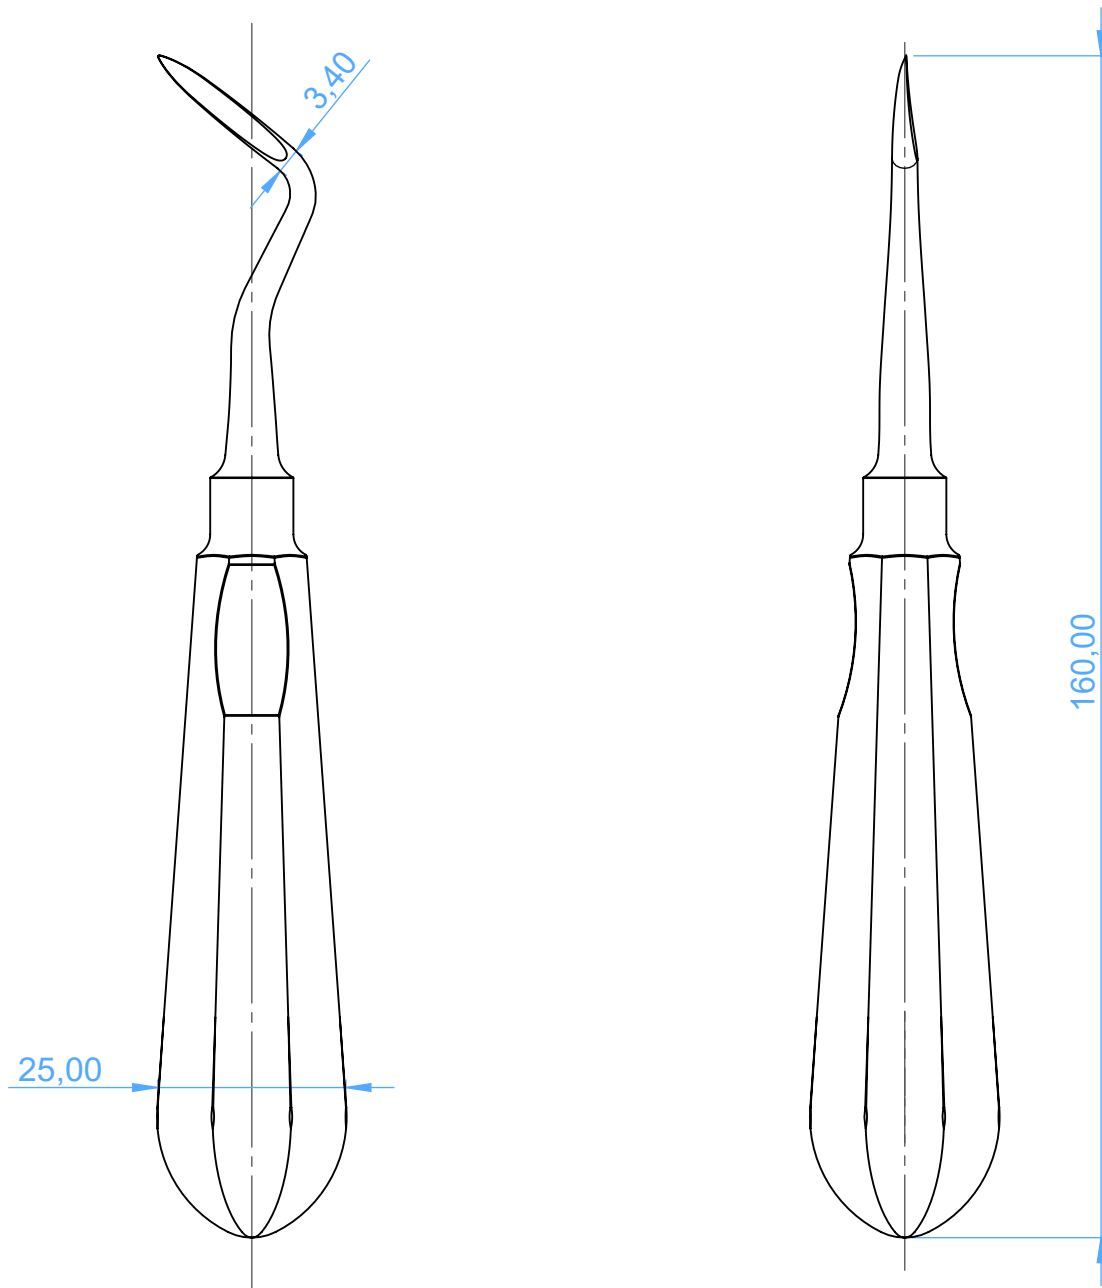

0205-5 -
ROOT ELEVATORS-Leve per radici con manico in acciaio inox

5B SA
Schmeckebeer
Apexo

SCALE 1:1