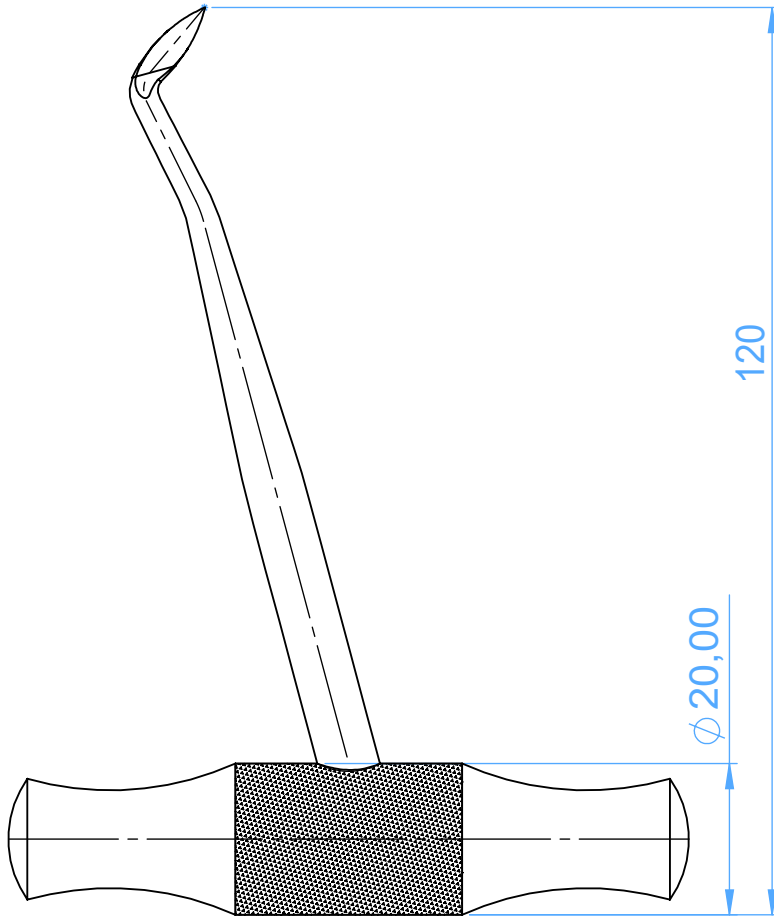

Aspirator
0202-350

Walter F. Barry

Scale 1:1