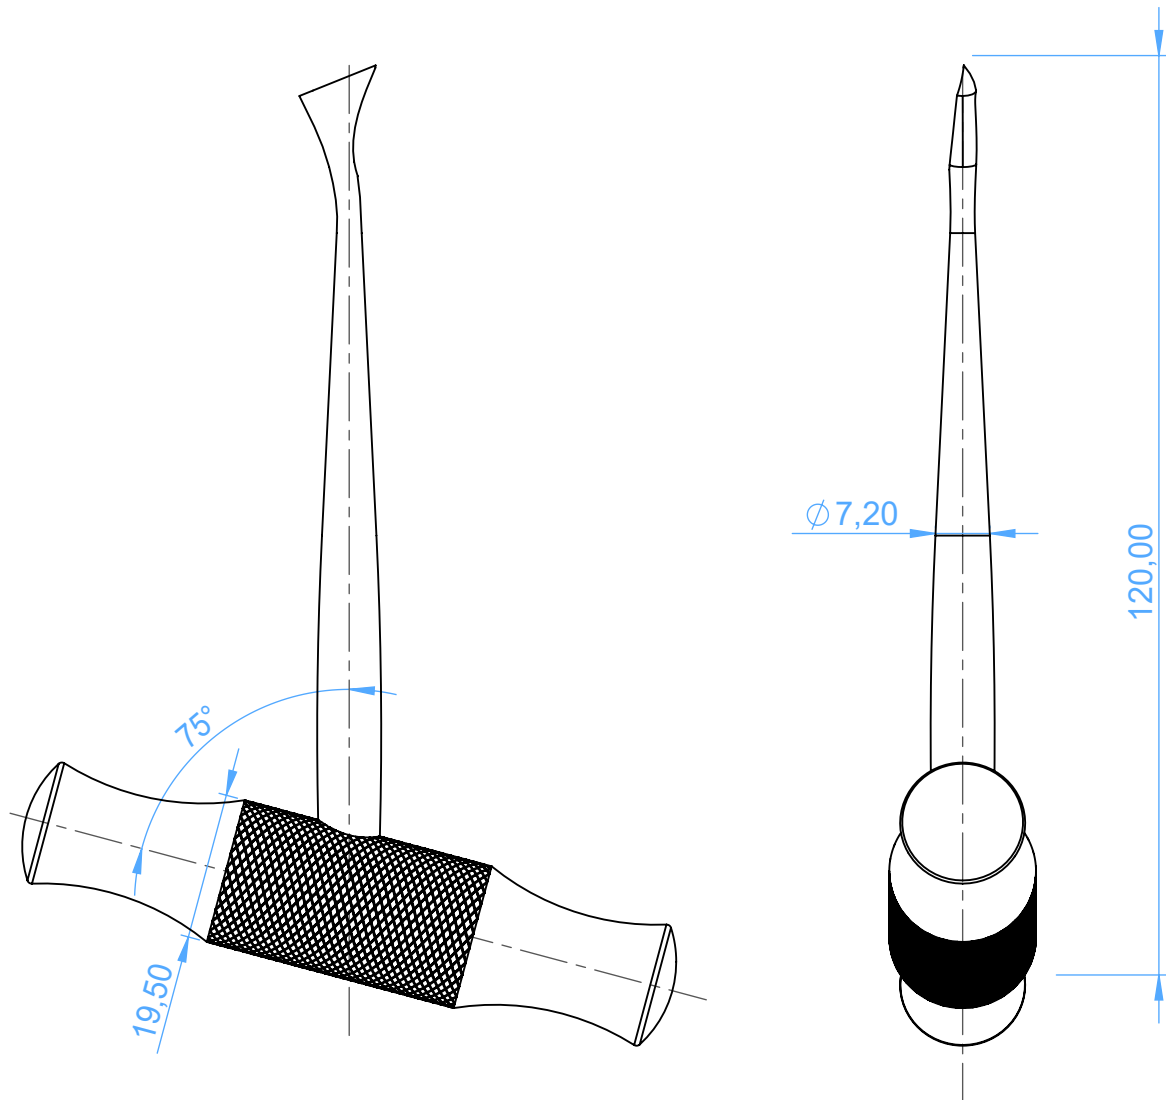

0202-323 - ROOT ELEVATORS with HANDLE-Leva per radici

323 Walter F. Barry

SCALE 1:1