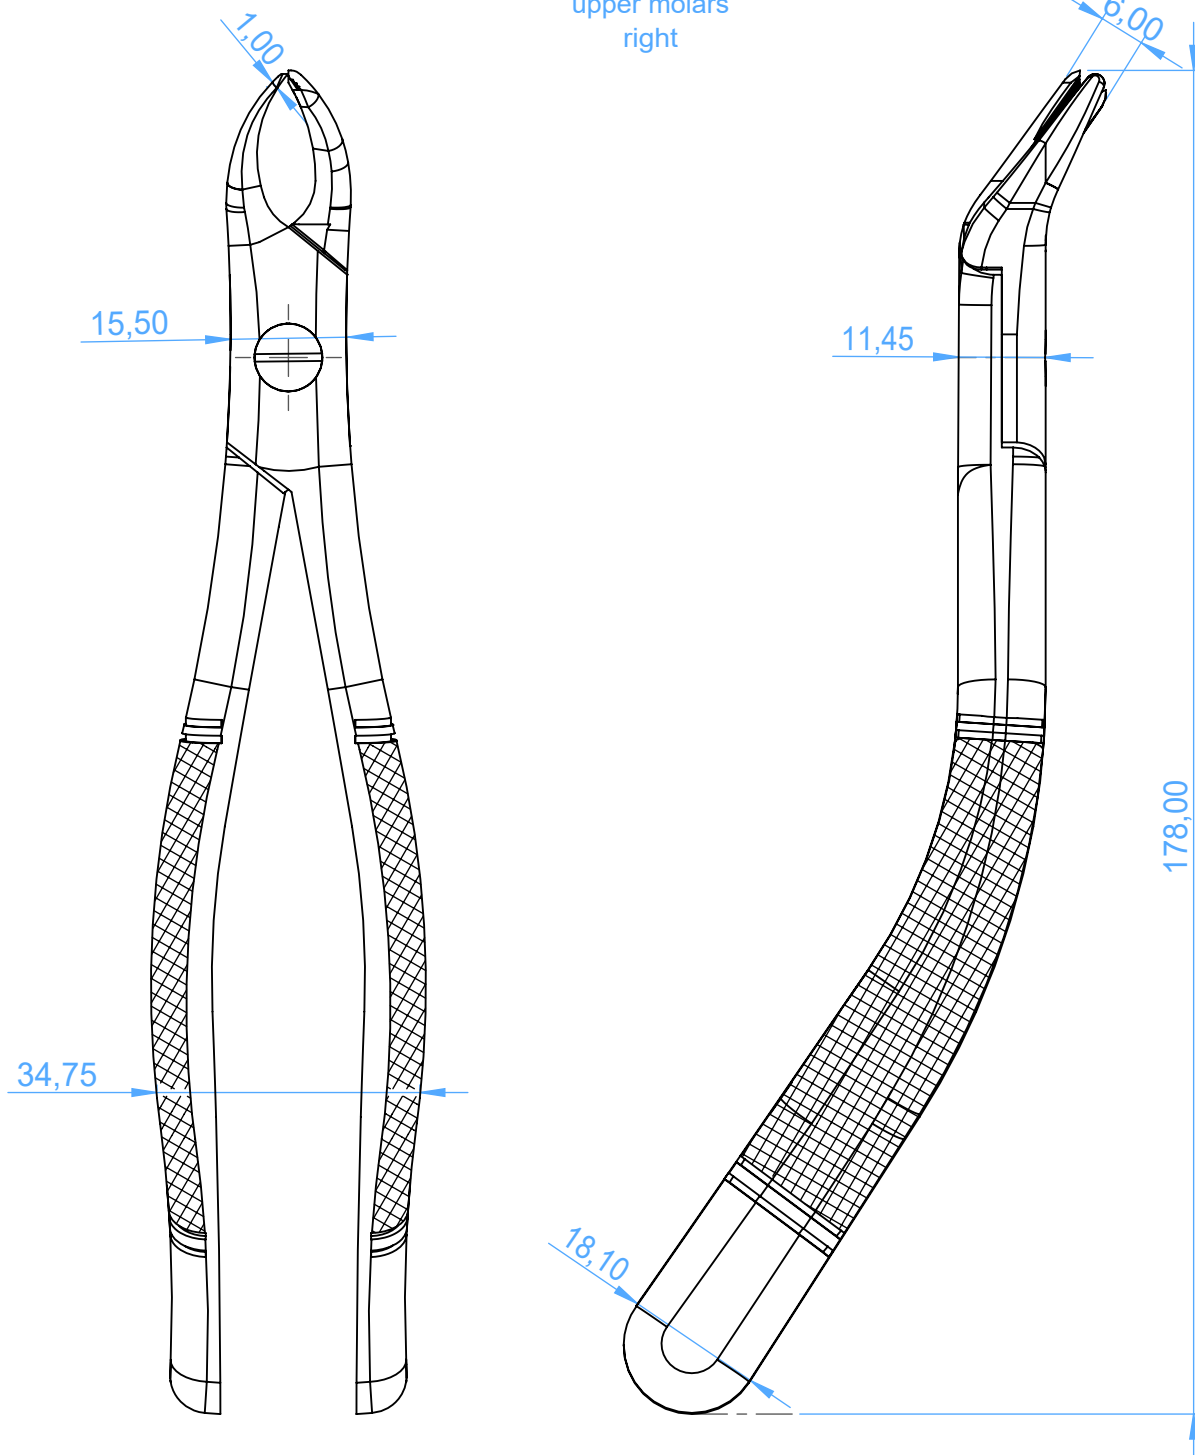

0100-89 - EXTRACTING FORCEPS / Pinze per estrazione

89
upper molars
right

SCALE 1:1