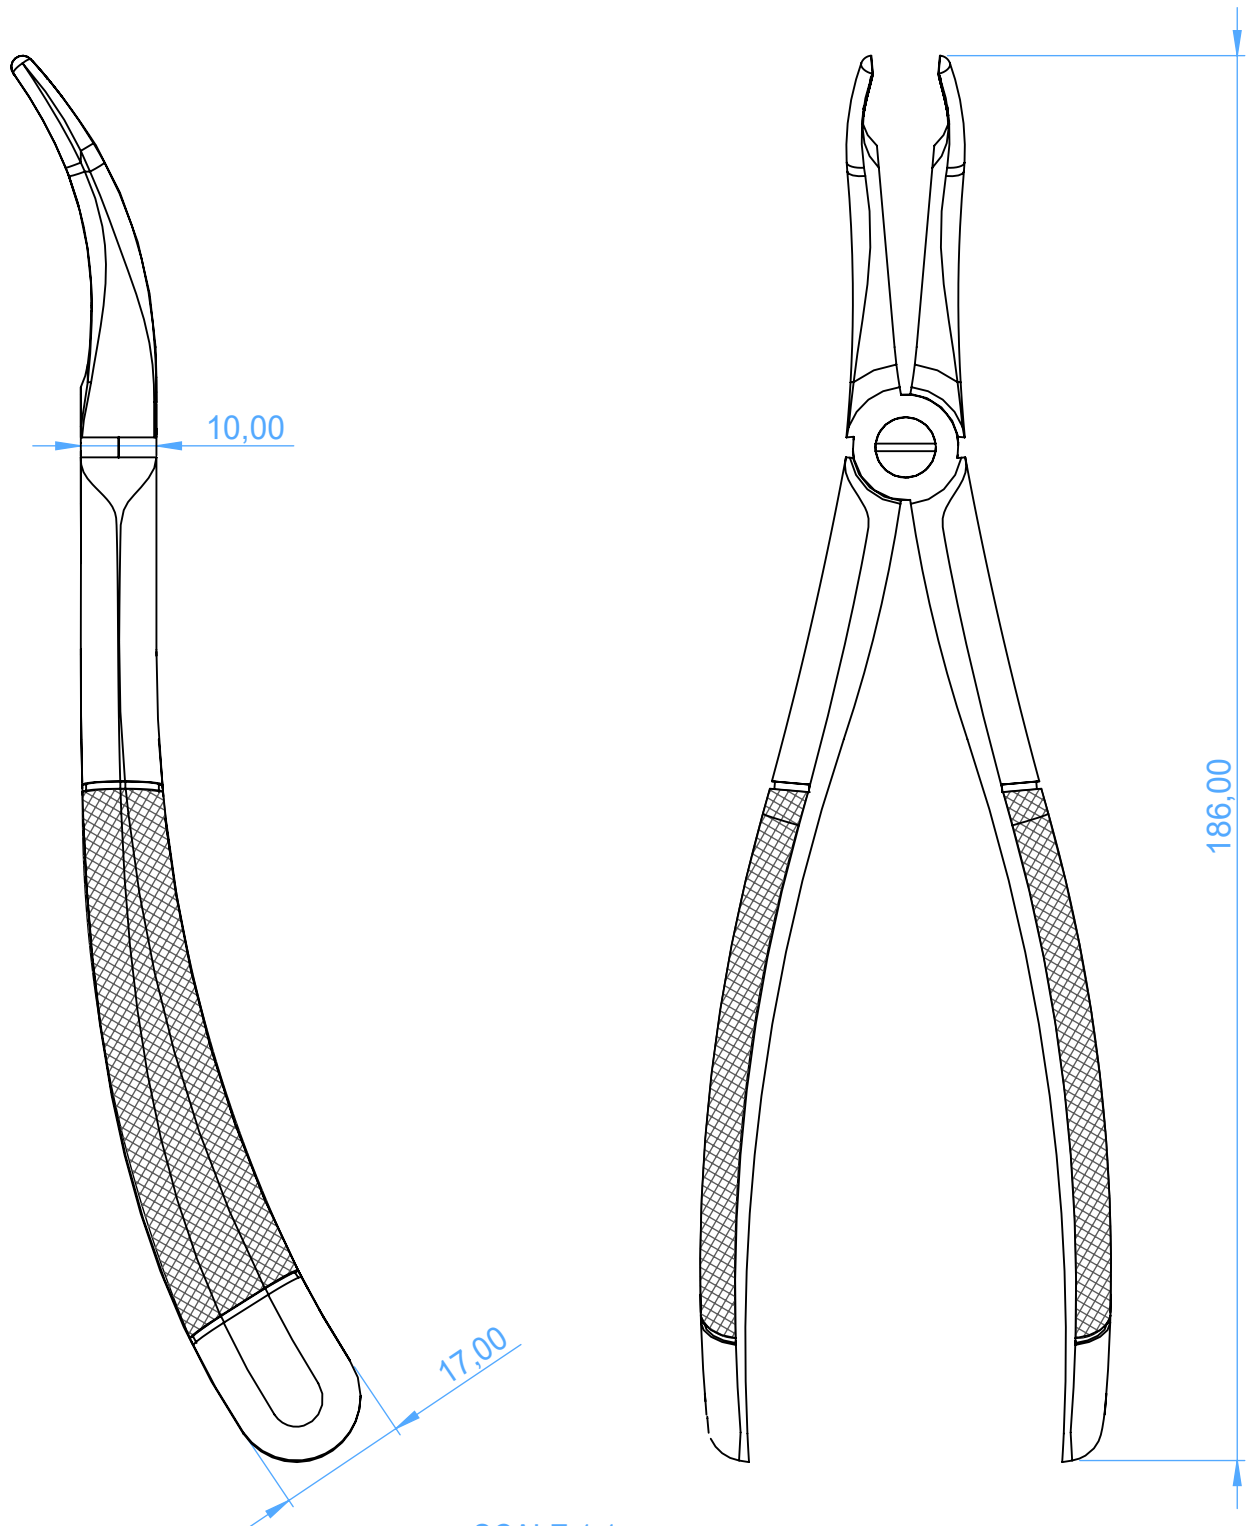

0100-349 - Extracting forceps/Pinze per estrazione

349

upper roots /radici superiori

SCALE 1:1