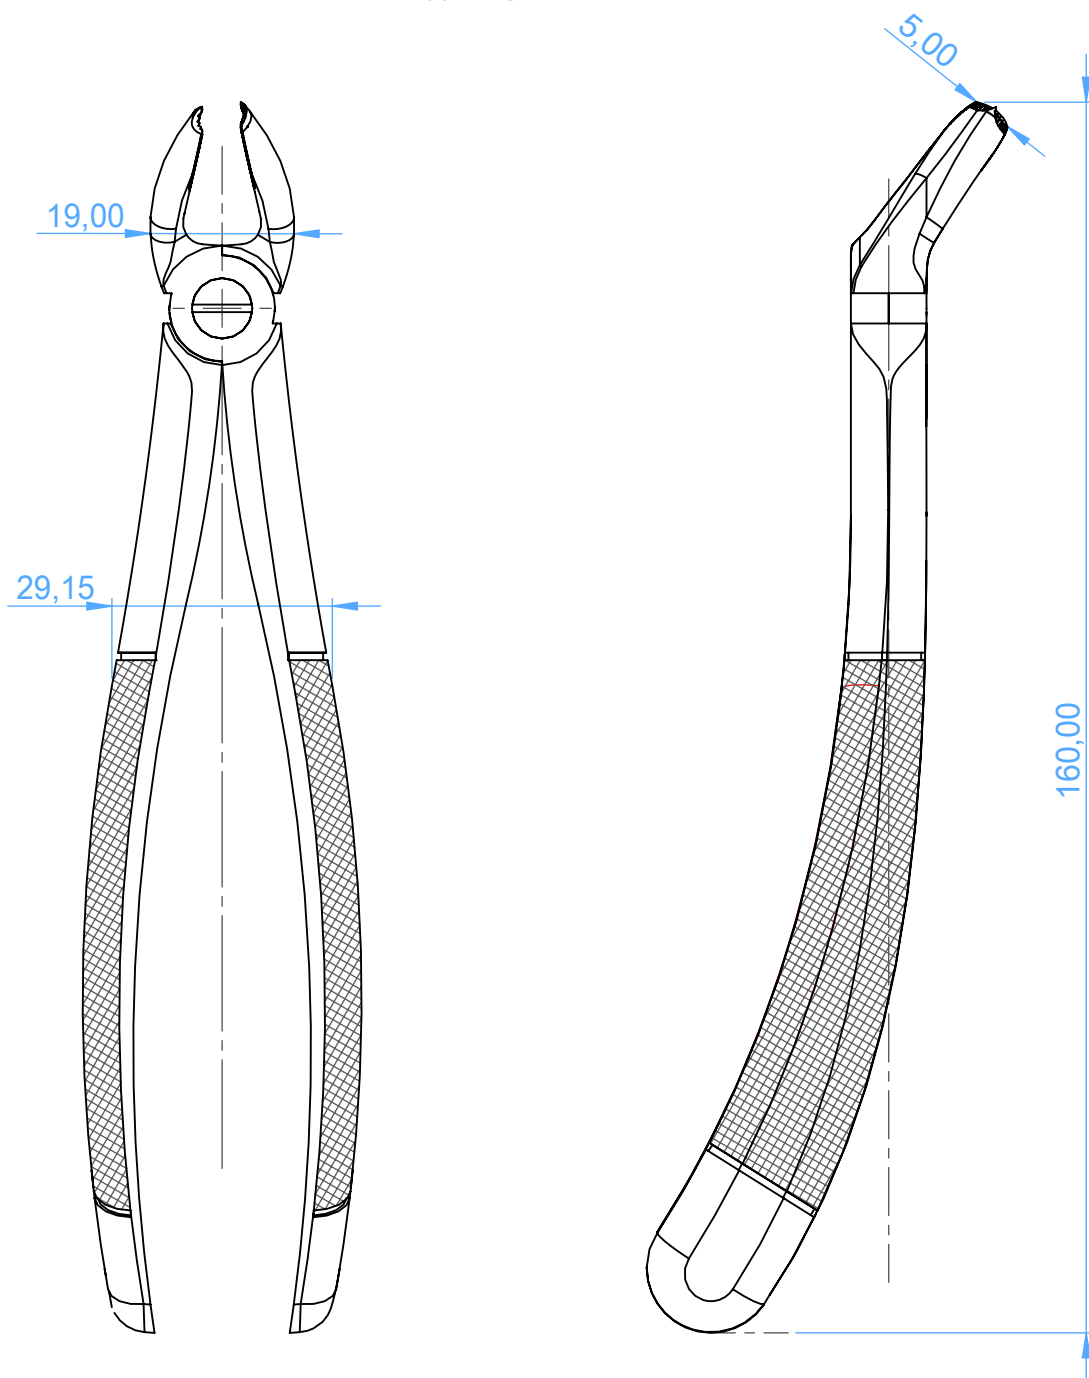

0100-17 - EXTRACTING FORCEPS / Pinze per estrazione

Serrated tips
17
upper right molars

SCALE 1:1